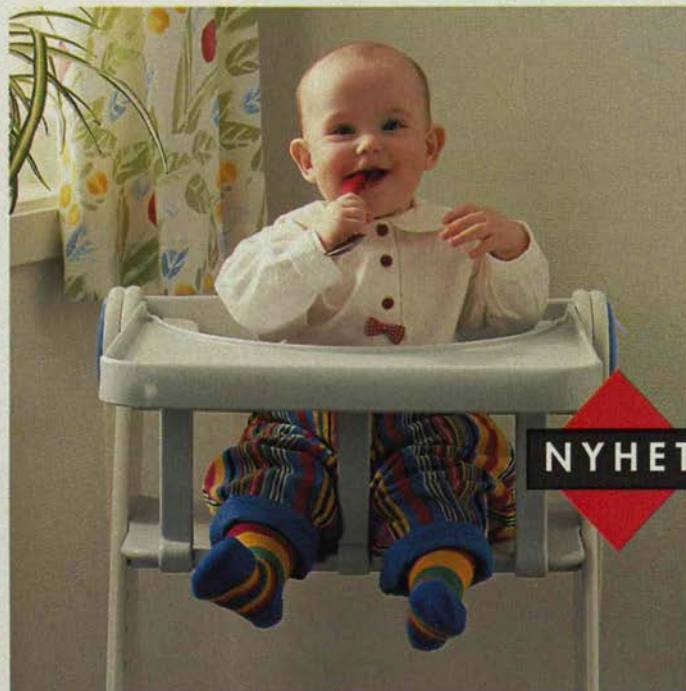

NYHET

◀ **KAMELEONT** är en stadig
och trygg barnstol med juster-
bar sithöjd. Den växer med
barnet, kan man säga.